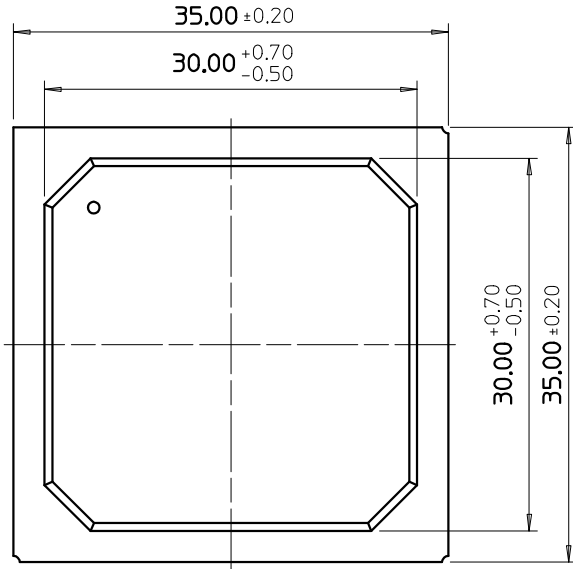

492-TEBGA-3535-AN

Dimensions in Millimeters

TOP VIEW

BOTTOM VIEW

SAMSUNG ELECTRONICS CO.,LTD.